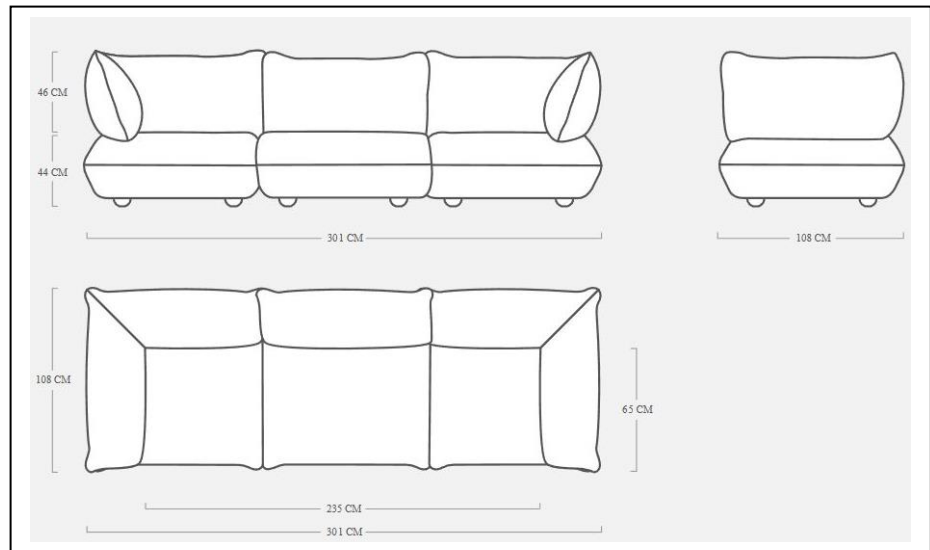

Variante Eck-Sofa

- Masse: L 301 x B 204.5 x H 90 cm.
- Länge: 301 cm.
- Breite: 204.5 cm
- Höhe: 90 cm.
- Breite der Sitzfläche: 260 cm.
- Höhe der Sitzfläche: 44 cm.
- Sitztiefe: 65 cm
- Höhe der Rückenlehne: 46 cm.
- Höhe der Armlehne: 46 cm.
- Länge der Armlehne: 65 cm.
- Breite der Armlehne: 35 cm.
- Gesamtgewicht: 99,2 kg.

Nicht im Wäschetrockner trocknen.

Chemische Reinigung möglich bei starker Verschmutzung.

Detail Ansichten:

Variante 3er-Sofa

- Masse: L 301 x B 108 x H 90 cm.
- Länge: 301 cm.
- Breite: 108 cm.
- Höhe: 90 cm.
- Breite der Sitzfläche: 235 cm.
- Höhe der Sitzfläche: 44 cm.
- Sitztiefe: 65 cm
- Höhe der Rückenlehne: 46 cm.
- Höhe der Armlehne: 46 cm.
- Länge der Armlehne: 65 cm.
- Breite der Armlehne: 35 cm.
- Abstand zwischen den Armen: 235 cm.
- Gesamtgewicht: 90,4 kg.

Die Bezüge sind abnehmbar und maschinenwaschbar (Kaltwäsche 30°).

Nicht im Wäschetrockner trocknen.

Chemische Reinigung möglich bei starker Verschmutzung.

Detail Ansichten

Variante 2er-Sofa

- Masse: L 210 x B 108 x H 90 cm.
- Länge: 210 cm.
- Breite: 108 cm.
- Höhe: 90 cm.
- Breite der Sitzfläche: 160 cm.
- Höhe der Sitzfläche: 44 cm.
- Sitztiefe: 65 cm
- Höhe der Rückenlehne: 46 cm.
- Höhe der Armlehne: 28 cm.
- Länge der Armlehne: 65 cm.
- Breite der Armlehne: 25 cm.
- Abstand zwischen den Armen: 160 cm.
- Gesamtgewicht: 64,6 kg.

- Masse: L 114 x B 108 x H 90 cm.
- Länge: 114 cm.
- Breite: 108 cm.
- Höhe: 90 cm.
- Breite der Sitzfläche: 62 cm.
- Höhe der Sitzfläche: 44 cm.
- Sitztiefe: 65 cm
- Höhe der Rückenlehne: 46 cm.
- Höhe der Armlehne: 25 cm.
- Länge der Armlehne: 65 cm.
- Breite der Armlehne: 25 cm.
- Abstand zwischen den Armen: 62 cm.
- Gesamtgewicht: 33,8 kg.