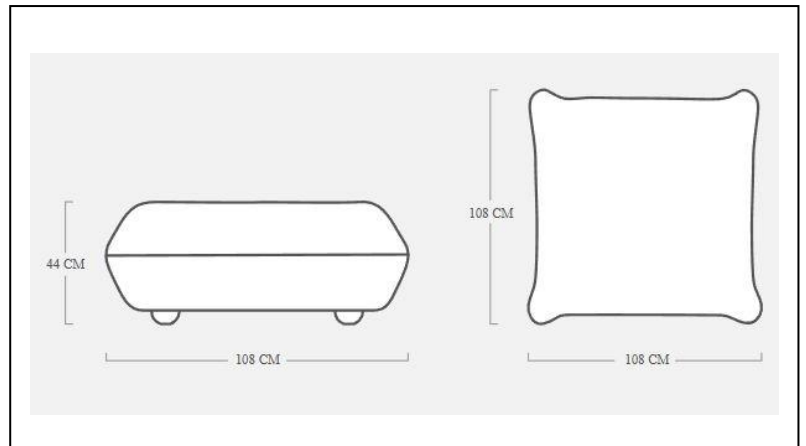

Variante Eck-Sofa

- Masse: L 301 x B 204.5 x H 90 cm.
- Länge: 301 cm.
- Breite: 204.5 cm
- Höhe: 90 cm.
- Breite der Sitzfläche: 260 cm.
- Höhe der Sitzfläche: 44 cm.
- Sitztiefe: 65 cm
- Höhe der Rückenlehne: 46 cm.
- Höhe der Armlehne: 46 cm.
- Länge der Armlehne: 65 cm.
- Breite der Armlehne: 35 cm.
- Gesamtgewicht: 99,2 kg.

- Masse: L 114 x B 108 x H 90 cm.
- Länge: 114 cm.
- Breite: 108 cm.
- Höhe: 90 cm.
- Breite der Sitzfläche: 62 cm.
- Höhe der Sitzfläche: 44 cm.
- Sitztiefe: 65 cm
- Höhe der Rückenlehne: 46 cm.
- Höhe der Armlehne: 25 cm.
- Länge der Armlehne: 65 cm.
- Breite der Armlehne: 25 cm.
- Abstand zwischen den Armen: 62 cm.
- Gesamtgewicht: 33,8 kg.

Die Bezüge sind abnehmbar und maschinenwaschbar (Kaltwäsche 30°).

Nicht im Wäschetrockner trocknen.

Chemische Reinigung möglich bei starker Verschmutzung.

Detail Ansichten

Variante Hocker

- Masse: L 108 x B 108 x H 44 cm.
- Länge: 108 cm.
- Breite: 108 cm.
- Höhe: 44 cm.
- Breite der Sitzfläche: 90 cm.
- Höhe der Sitzfläche: 44 cm.
- Sitztiefe: 90 cm
- Gesamtgewicht: ca.18 kg.

- Masse: L 65 x 20 x 38 cm.
- Länge: 65 cm.
- Breite: 20 cm
- Höhe: 38 cm
- Gesamtgewicht: ca. 1.6 kg

Preis: CHF 115.00.-
zzgl. MwSt. (zzgl. Versand)

Aktuell in 4 Farben erhältlich:

limestone

mouse grey

bubble pink