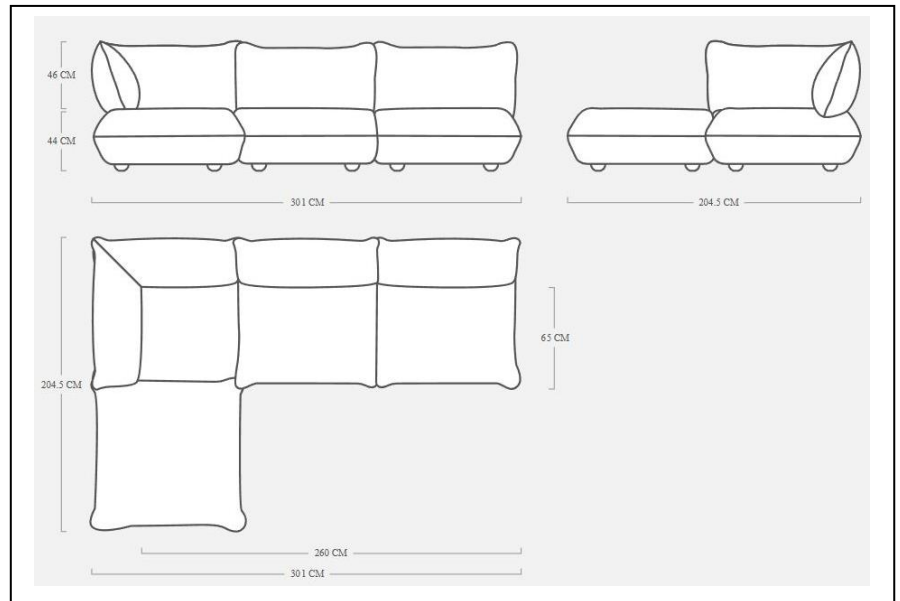

Das Modulare Lounge-Sofa der «Sumo Serie»

Das Sofa zum Wohlfühlen. Sobald Sie es sehen und spüren, wissen Sie, das ist kein gewöhnliches Sofa. Es ist absolut robust, widerstandsfähig und sehr stilvoll. Grosszügige Sitzfläche mit absolutem Komfort zeichnen dieses Sofa aus. Ein weiteres Highlight ist die Kombination der vielen Varianten. Ob Ecksofa, 3er Sofa, 2er Sofa, Love-Sessel oder ein zusätzlicher Hocker. Alles ist kombinierbar für eine gemütliche Lounge-Landschaft.

Variante Eck-Sofa

- Masse: L 301 x B 204.5 x H 90 cm.
- Länge: 301 cm.
- Breite: 204.5 cm
- Höhe: 90 cm.
- Breite der Sitzfläche: 260 cm.
- Höhe der Sitzfläche: 44 cm.
- Sitztiefe: 65 cm
- Höhe der Rückenlehne: 46 cm.
- Höhe der Armlehne: 46 cm.
- Länge der Armlehne: 65 cm.
- Breite der Armlehne: 35 cm.
- Gesamtgewicht: 99,2 kg.

Preis: CHF 4879.00.-
zzgl. MwSt. Transport & Montage

Aktuell in 4 Farben erhältlich:

limestone

mouse grey

bubble pink

honey

Gut zu wissen:

Die Bezüge sind abnehmbar und maschinenwaschbar (Kaltwäsche 30°).

Nicht im Wäschetrockner trocknen.

Chemische Reinigung möglich bei starker Verschmutzung.