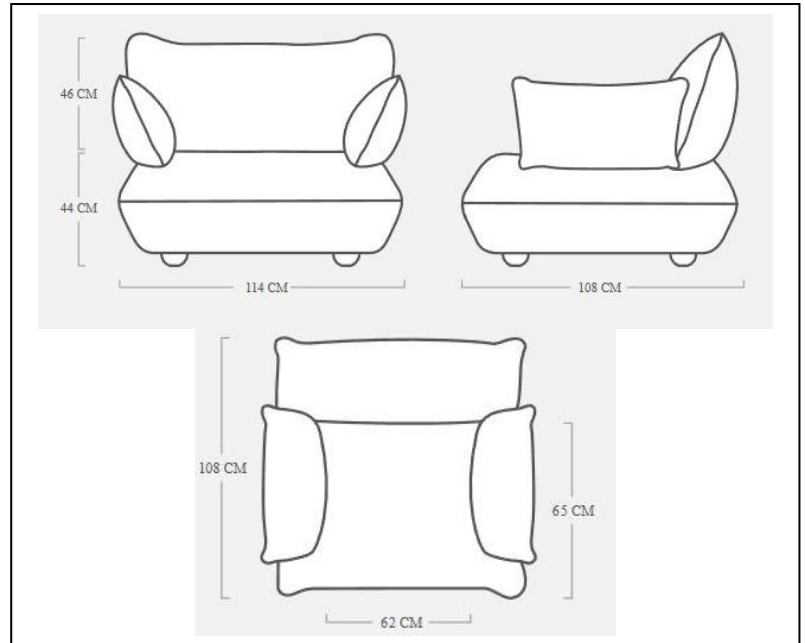

Variante Eck-Sofa

- Masse: L 301 x B 204.5 x H 90 cm.
- Länge: 301 cm.
- Breite: 204.5 cm
- Höhe: 90 cm.
- Breite der Sitzfläche: 260 cm.
- Höhe der Sitzfläche: 44 cm.
- Sitztiefe: 65 cm
- Höhe der Rückenlehne: 46 cm.
- Höhe der Armlehne: 46 cm.
- Länge der Armlehne: 65 cm.
- Breite der Armlehne: 35 cm.
- Gesamtgewicht: 99,2 kg.

Nicht im Wäschetrockner trocknen.

Chemische Reinigung möglich bei starker Verschmutzung.

Detail Ansichten:

Variante 3er-Sofa

- Masse: L 301 x B 108 x H 90 cm.
- Länge: 301 cm.
- Breite: 108 cm.
- Höhe: 90 cm.
- Breite der Sitzfläche: 235 cm.
- Höhe der Sitzfläche: 44 cm.
- Sitztiefe: 65 cm
- Höhe der Rückenlehne: 46 cm.
- Höhe der Armlehne: 46 cm.
- Länge der Armlehne: 65 cm.
- Breite der Armlehne: 35 cm.
- Abstand zwischen den Armen: 235 cm.
- Gesamtgewicht: 90,4 kg.

Die Bezüge sind abnehmbar und maschinenwaschbar (Kaltwäsche 30°).

Nicht im Wäschetrockner trocknen.

Chemische Reinigung möglich bei starker Verschmutzung.

Detail Ansichten

Variante 2er-Sofa

- Masse: L 210 x B 108 x H 90 cm.
- Länge: 210 cm.
- Breite: 108 cm.
- Höhe: 90 cm.
- Breite der Sitzfläche: 160 cm.
- Höhe der Sitzfläche: 44 cm.
- Sitztiefe: 65 cm
- Höhe der Rückenlehne: 46 cm.
- Höhe der Armlehne: 28 cm.
- Länge der Armlehne: 65 cm.
- Breite der Armlehne: 25 cm.
- Abstand zwischen den Armen: 160 cm.
- Gesamtgewicht: 64,6 kg.

- Masse: L 114 x B 108 x H 90 cm.
- Länge: 114 cm.
- Breite: 108 cm.
- Höhe: 90 cm.
- Breite der Sitzfläche: 62 cm.
- Höhe der Sitzfläche: 44 cm.
- Sitztiefe: 65 cm
- Höhe der Rückenlehne: 46 cm.
- Höhe der Armlehne: 25 cm.
- Länge der Armlehne: 65 cm.
- Breite der Armlehne: 25 cm.
- Abstand zwischen den Armen: 62 cm.
- Gesamtgewicht: 33,8 kg.