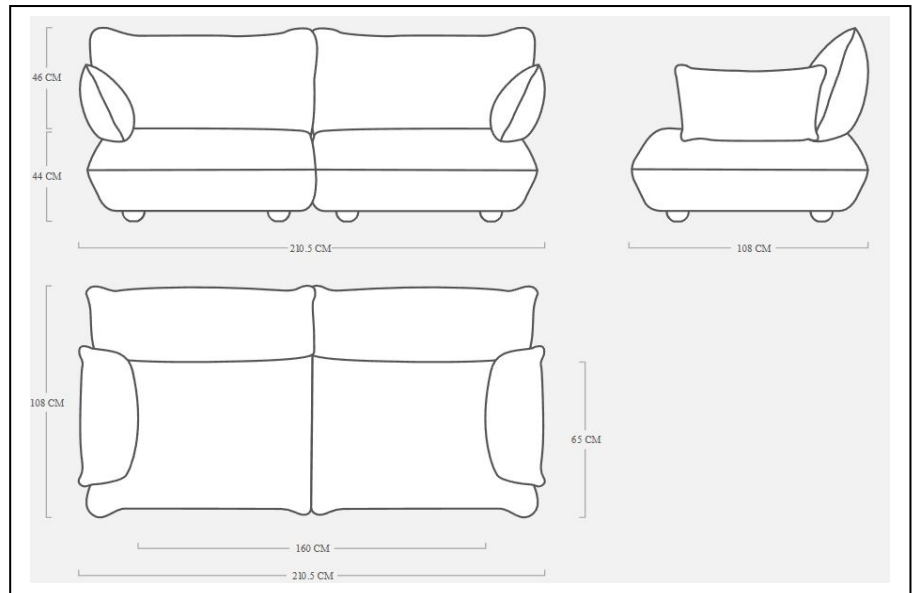

Variante Eck-Sofa

- Masse: L 301 x B 204.5 x H 90 cm.
- Länge: 301 cm.
- Breite: 204.5 cm
- Höhe: 90 cm.
- Breite der Sitzfläche: 260 cm.
- Höhe der Sitzfläche: 44 cm.
- Sitztiefe: 65 cm
- Höhe der Rückenlehne: 46 cm.
- Höhe der Armlehne: 46 cm.
- Länge der Armlehne: 65 cm.
- Breite der Armlehne: 35 cm.
- Gesamtgewicht: 99,2 kg.

Nicht im Wäschetrockner trocknen.

Chemische Reinigung möglich bei starker Verschmutzung.

Detail Ansichten:

Variante 3er-Sofa

- Masse: L 301 x B 108 x H 90 cm.
- Länge: 301 cm.
- Breite: 108 cm.
- Höhe: 90 cm.
- Breite der Sitzfläche: 235 cm.
- Höhe der Sitzfläche: 44 cm.
- Sitztiefe: 65 cm
- Höhe der Rückenlehne: 46 cm.
- Höhe der Armlehne: 46 cm.
- Länge der Armlehne: 65 cm.
- Breite der Armlehne: 35 cm.
- Abstand zwischen den Armen: 235 cm.
- Gesamtgewicht: 90,4 kg.

Die Bezüge sind abnehmbar und maschinenwaschbar (Kaltwäsche 30°).

Nicht im Wäschetrockner trocknen.

Chemische Reinigung möglich bei starker Verschmutzung.

Detail Ansichten

Variante 2er-Sofa

- Masse: L 210 x B 108 x H 90 cm.
- Länge: 210 cm.
- Breite: 108 cm.
- Höhe: 90 cm.
- Breite der Sitzfläche: 160 cm.
- Höhe der Sitzfläche: 44 cm.
- Sitztiefe: 65 cm
- Höhe der Rückenlehne: 46 cm.
- Höhe der Armlehne: 28 cm.
- Länge der Armlehne: 65 cm.
- Breite der Armlehne: 25 cm.
- Abstand zwischen den Armen: 160 cm.
- Gesamtgewicht: 64,6 kg.

- Masse: L 114 x B 108 x H 90 cm.
- Länge: 114 cm.
- Breite: 108 cm.
- Höhe: 90 cm.
- Breite der Sitzfläche: 62 cm.
- Höhe der Sitzfläche: 44 cm.
- Sitztiefe: 65 cm
- Höhe der Rückenlehne: 46 cm.
- Höhe der Armlehne: 25 cm.
- Länge der Armlehne: 65 cm.
- Breite der Armlehne: 25 cm.
- Abstand zwischen den Armen: 62 cm.
- Gesamtgewicht: 33,8 kg.