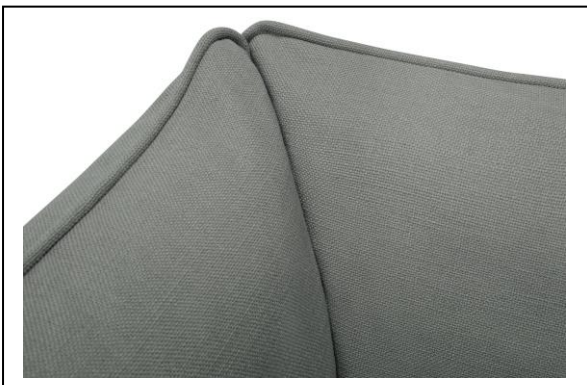

Die Bezüge sind abnehmbar und maschinenwaschbar (Kaltwäsche 30°).

Nicht im Wäschetrockner trocknen.

Chemische Reinigung möglich bei starker Verschmutzung.

Detail Ansichten

Variante 2er-Sofa

- Masse: L 210 x B 108 x H 90 cm.
- Länge: 210 cm.
- Breite: 108 cm.
- Höhe: 90 cm.
- Breite der Sitzfläche: 160 cm.
- Höhe der Sitzfläche: 44 cm.
- Sitztiefe: 65 cm
- Höhe der Rückenlehne: 46 cm.
- Höhe der Armlehne: 28 cm.
- Länge der Armlehne: 65 cm.
- Breite der Armlehne: 25 cm.
- Abstand zwischen den Armen: 160 cm.
- Gesamtgewicht: 64,6 kg.